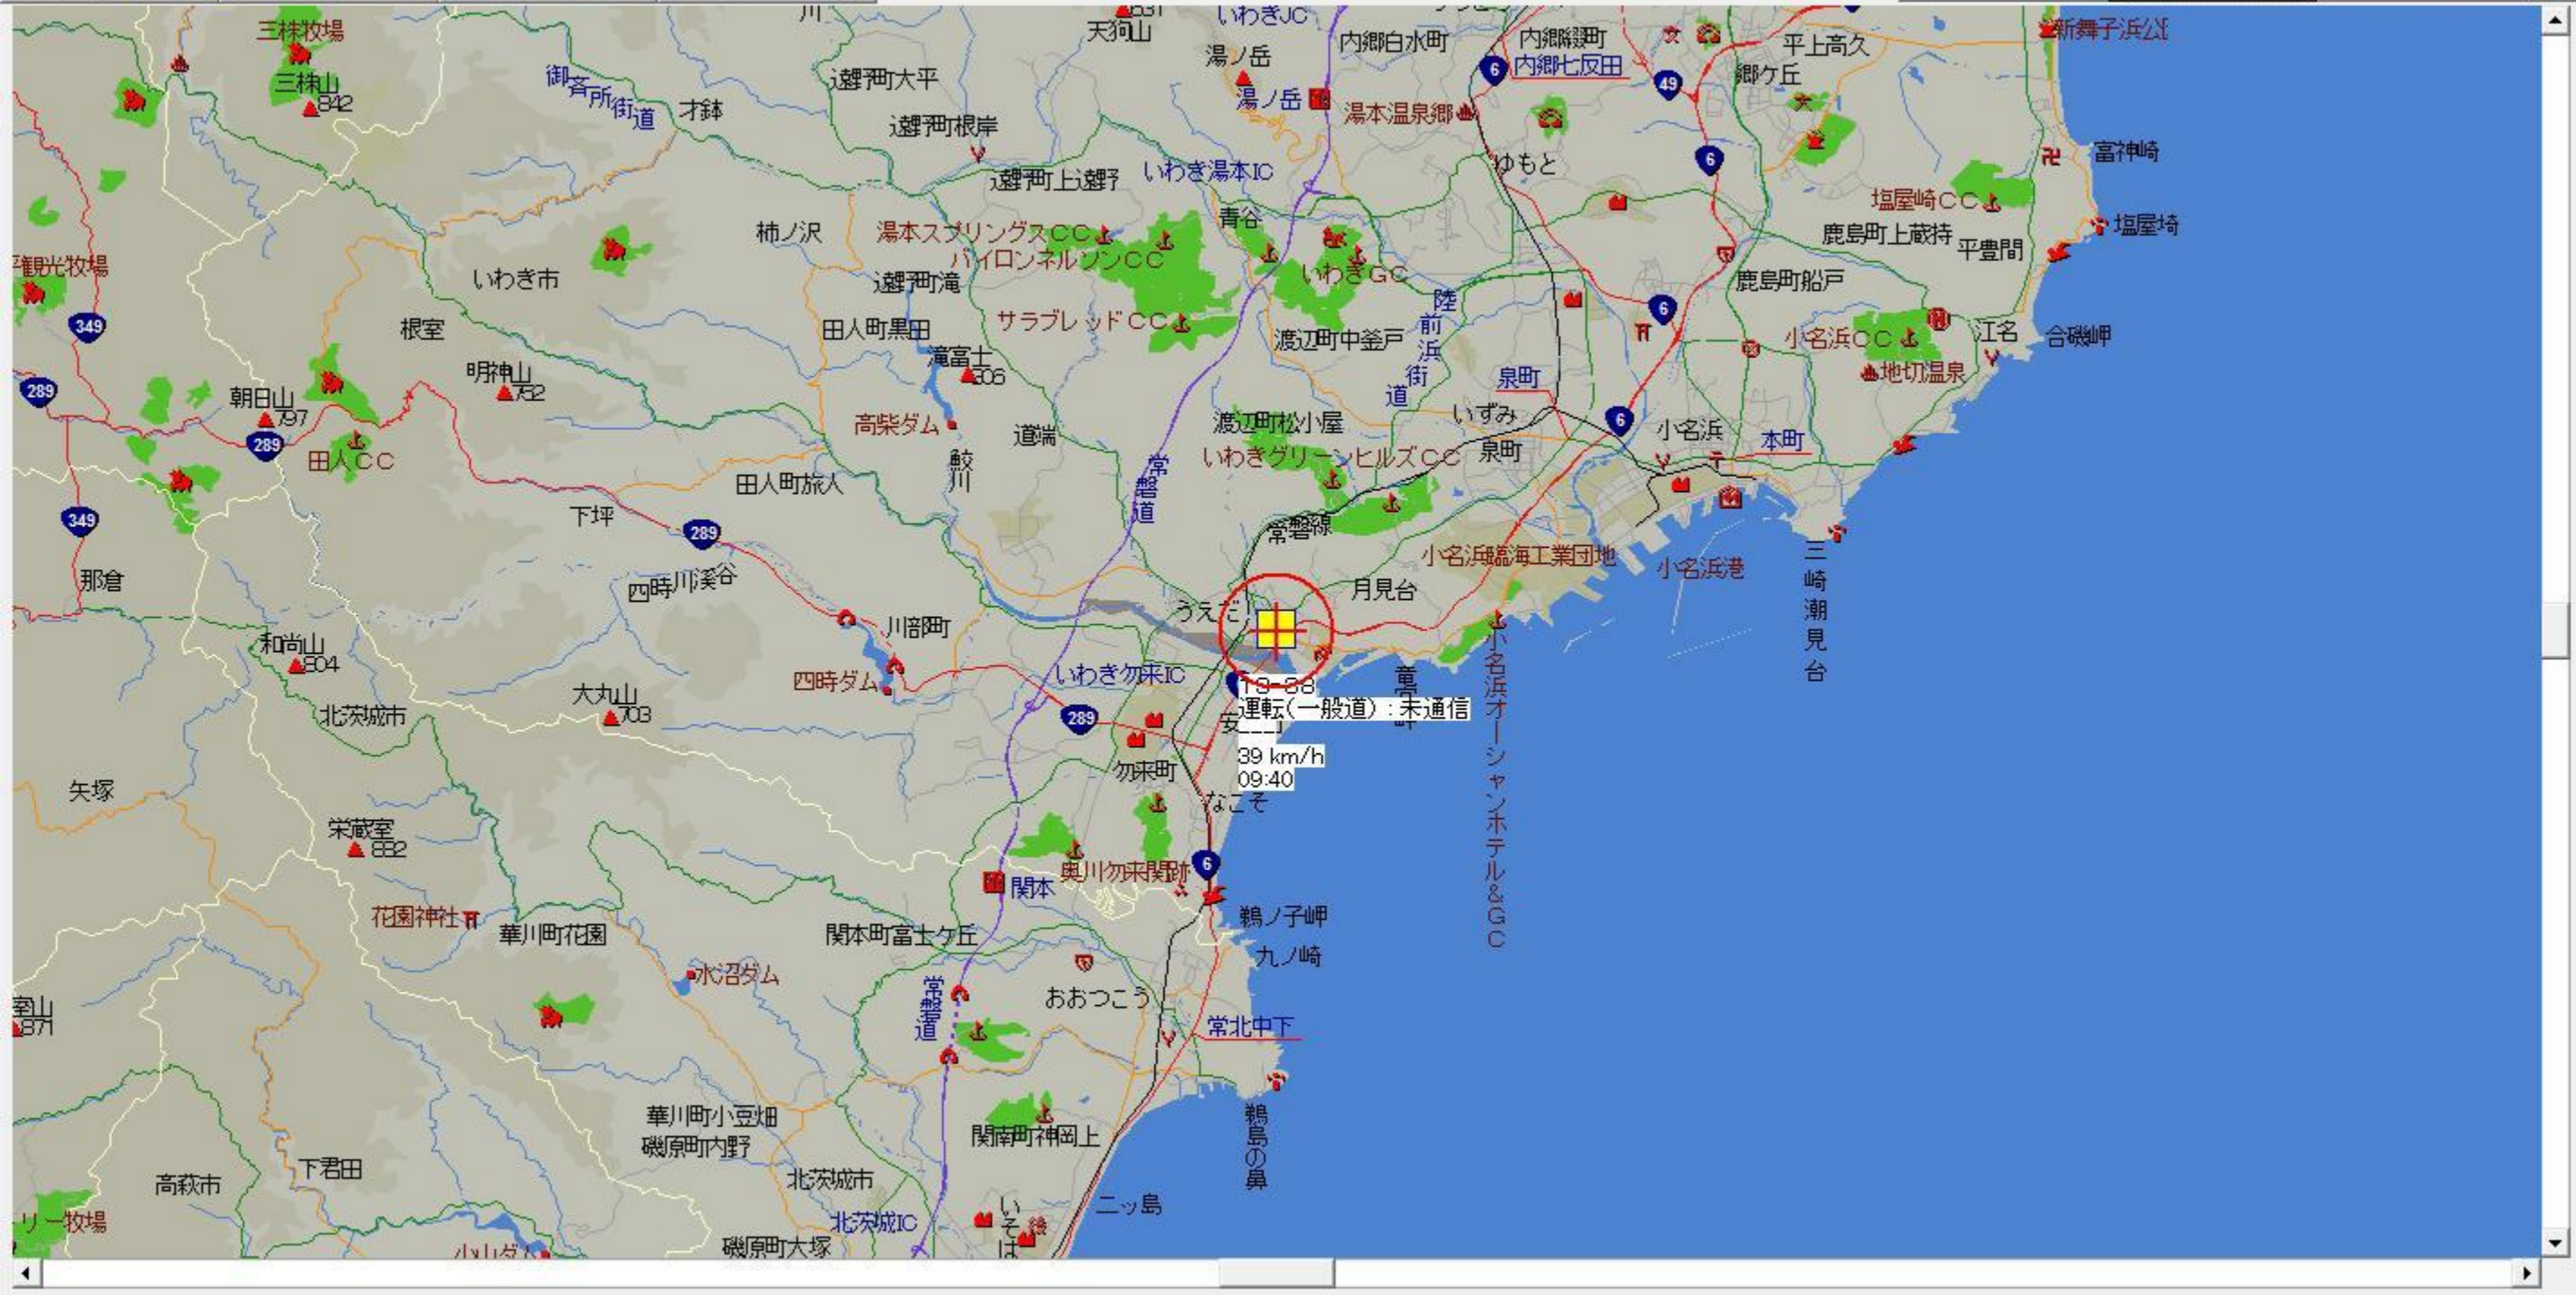

軌跡 位置 帳票 連絡 オフライン中
拡大 縮小 地図

地図中心:福島県 いわき市 現在のマウスクリック位置:N36.55.0.0 E140.40.4.6

カーソルからの距離 12.32Km

縮尺: 1/10万

AutoSave : C:\Program Files\DATATRON\Tms\Backup\AutoSave.dat